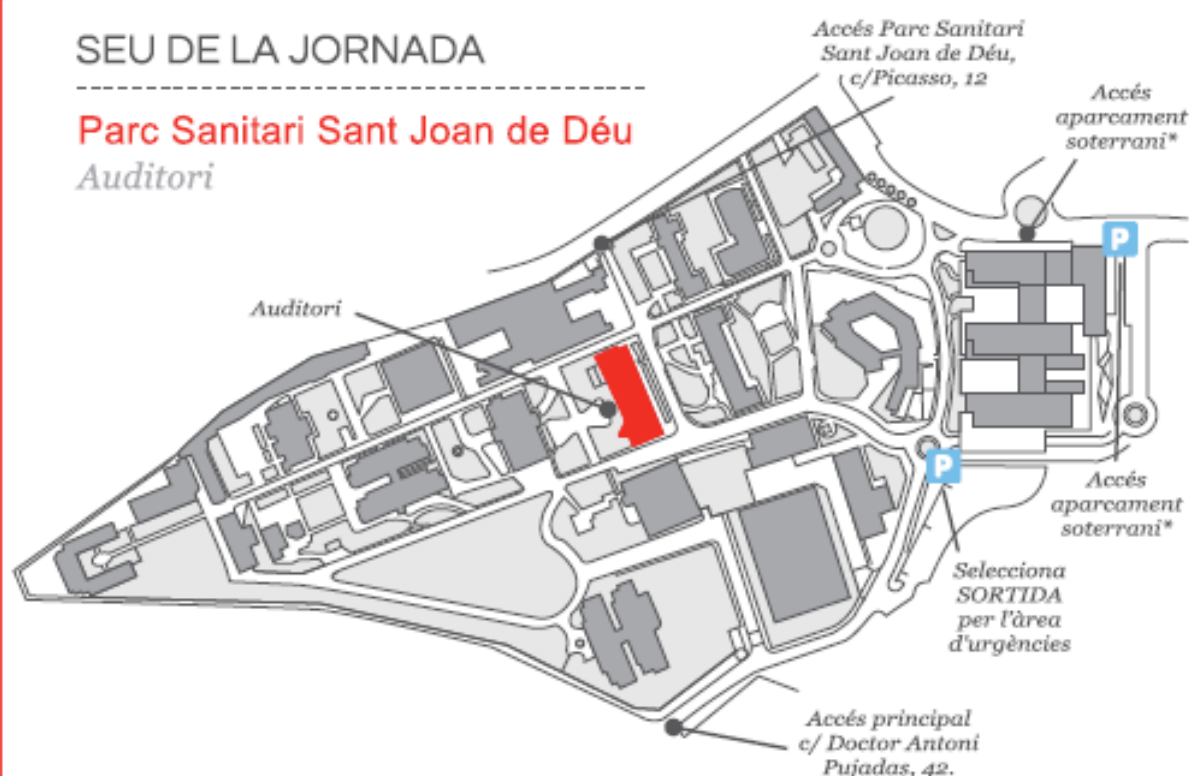

SEU DE LA JORNADA

Parc Sanitari Sant Joan de Déu Auditori

COM ARRIBAR

Autobús

Línies L70, L72, L76, L61 i SB1
Línies L96, L74, L75, L77 i L78 amb intercanvi
amb les línies SB1, L70 i L72

Vehicle

AP7: Sortida de Sant Boi de Llobregat. Cornellà
Autopista C32: Sortida Sant Boi de Llobregat
C245 Carretera Santa Creu de Calafell
BV2022 Carretera Sant Vicenç dels Horts
C31 Autovia de Castelldefels

Ferrocarril

Línia Llobregat-Anoia: 533, 54, 58, R5 i R6
i L8. Estació de Molí Nou. Ciutat Cooperativa

Els assistents gaudiran d'una tarifa plana d'aparcament, pàrking soterrani, Hospital General